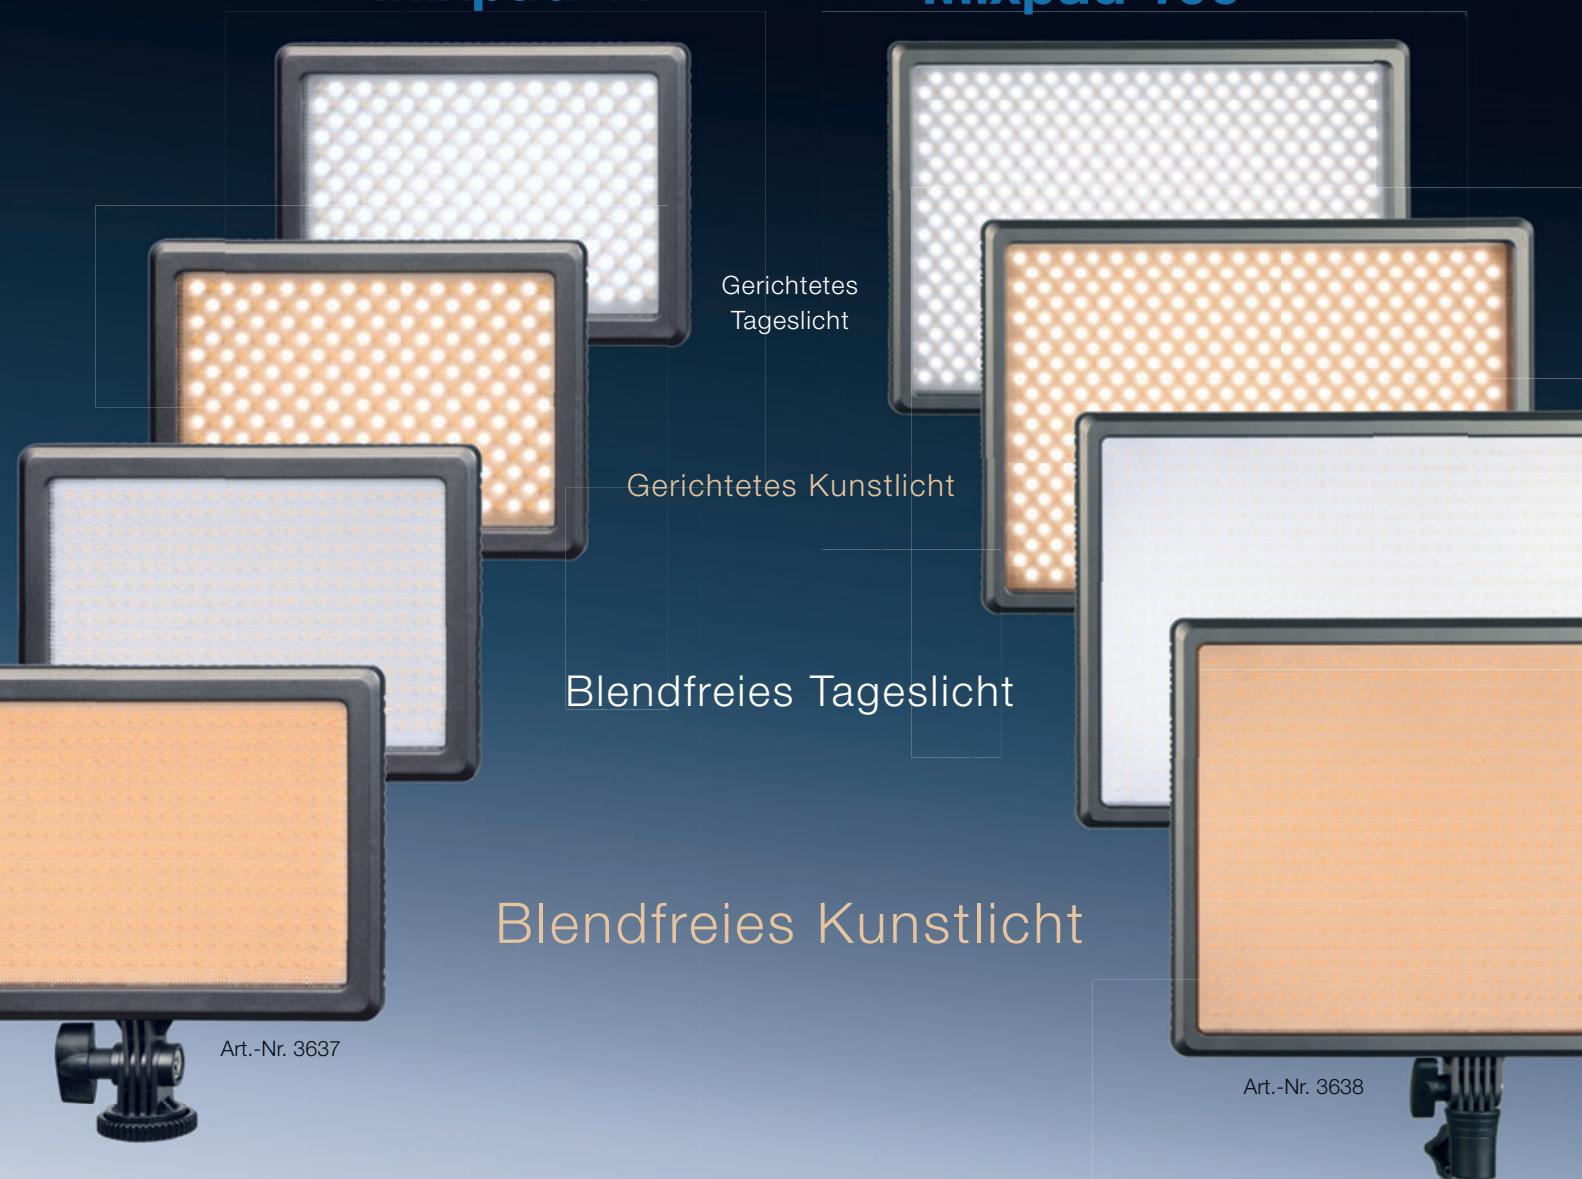

Innovative Lösung für flexiblen Lichteinsatz

4-in-1 LED-Leuchten

Mixpad 41

Mixpad 106

Blendfreies, diffuses Licht mit breitem Abstrahlwinkel

Gerichtetes Licht für hohe Beleuchtungsstärke und große Reichweite

Helligkeit stufenlos regelbar von 0 ... 100 %

Farbtemperatur in 100-Kelvin-Schritten einstellbar
(3200 - 5600 Kelvin, CRI = 95)

Mixpad 41

Mixpad 106

	Mixpad 41 (Art.-Nr. 3637)	Mixpad 106 (Art.-Nr. 3638)
Anzahl LEDs - für blendfreies Licht - für gerichtetes Licht	104 SMD-LEDs 336 High-CRI-LEDs	264 SMD-LEDs 880 High-CRI-LEDs
Max. Beleuchtungsstärke (1 m) / Abstrahlwinkel - blendfreies Licht - gerichtetes Licht	130 Lux / 140° 760 Lux / 60°	400 Lux / 130° 2400 Lux / 60°
Leuchtfläche	14,7 x 9,5 cm	32 x 21,5 cm
Betriebsdauer (volle Leistung)	ca. 100 Minuten (mit Akku)	unbegrenzt (Netzbetrieb)
Gehäusemaße (BxHxT)	170 x 163 x 24 mm	347 x 307 x 31 mm
Gewicht	ca. 320 g (ohne Akku)	ca. 1390 g
Lieferumfang	Leuchte, Akku, Ladegerät	Leuchte, Netzteil, Netzteilhalterung